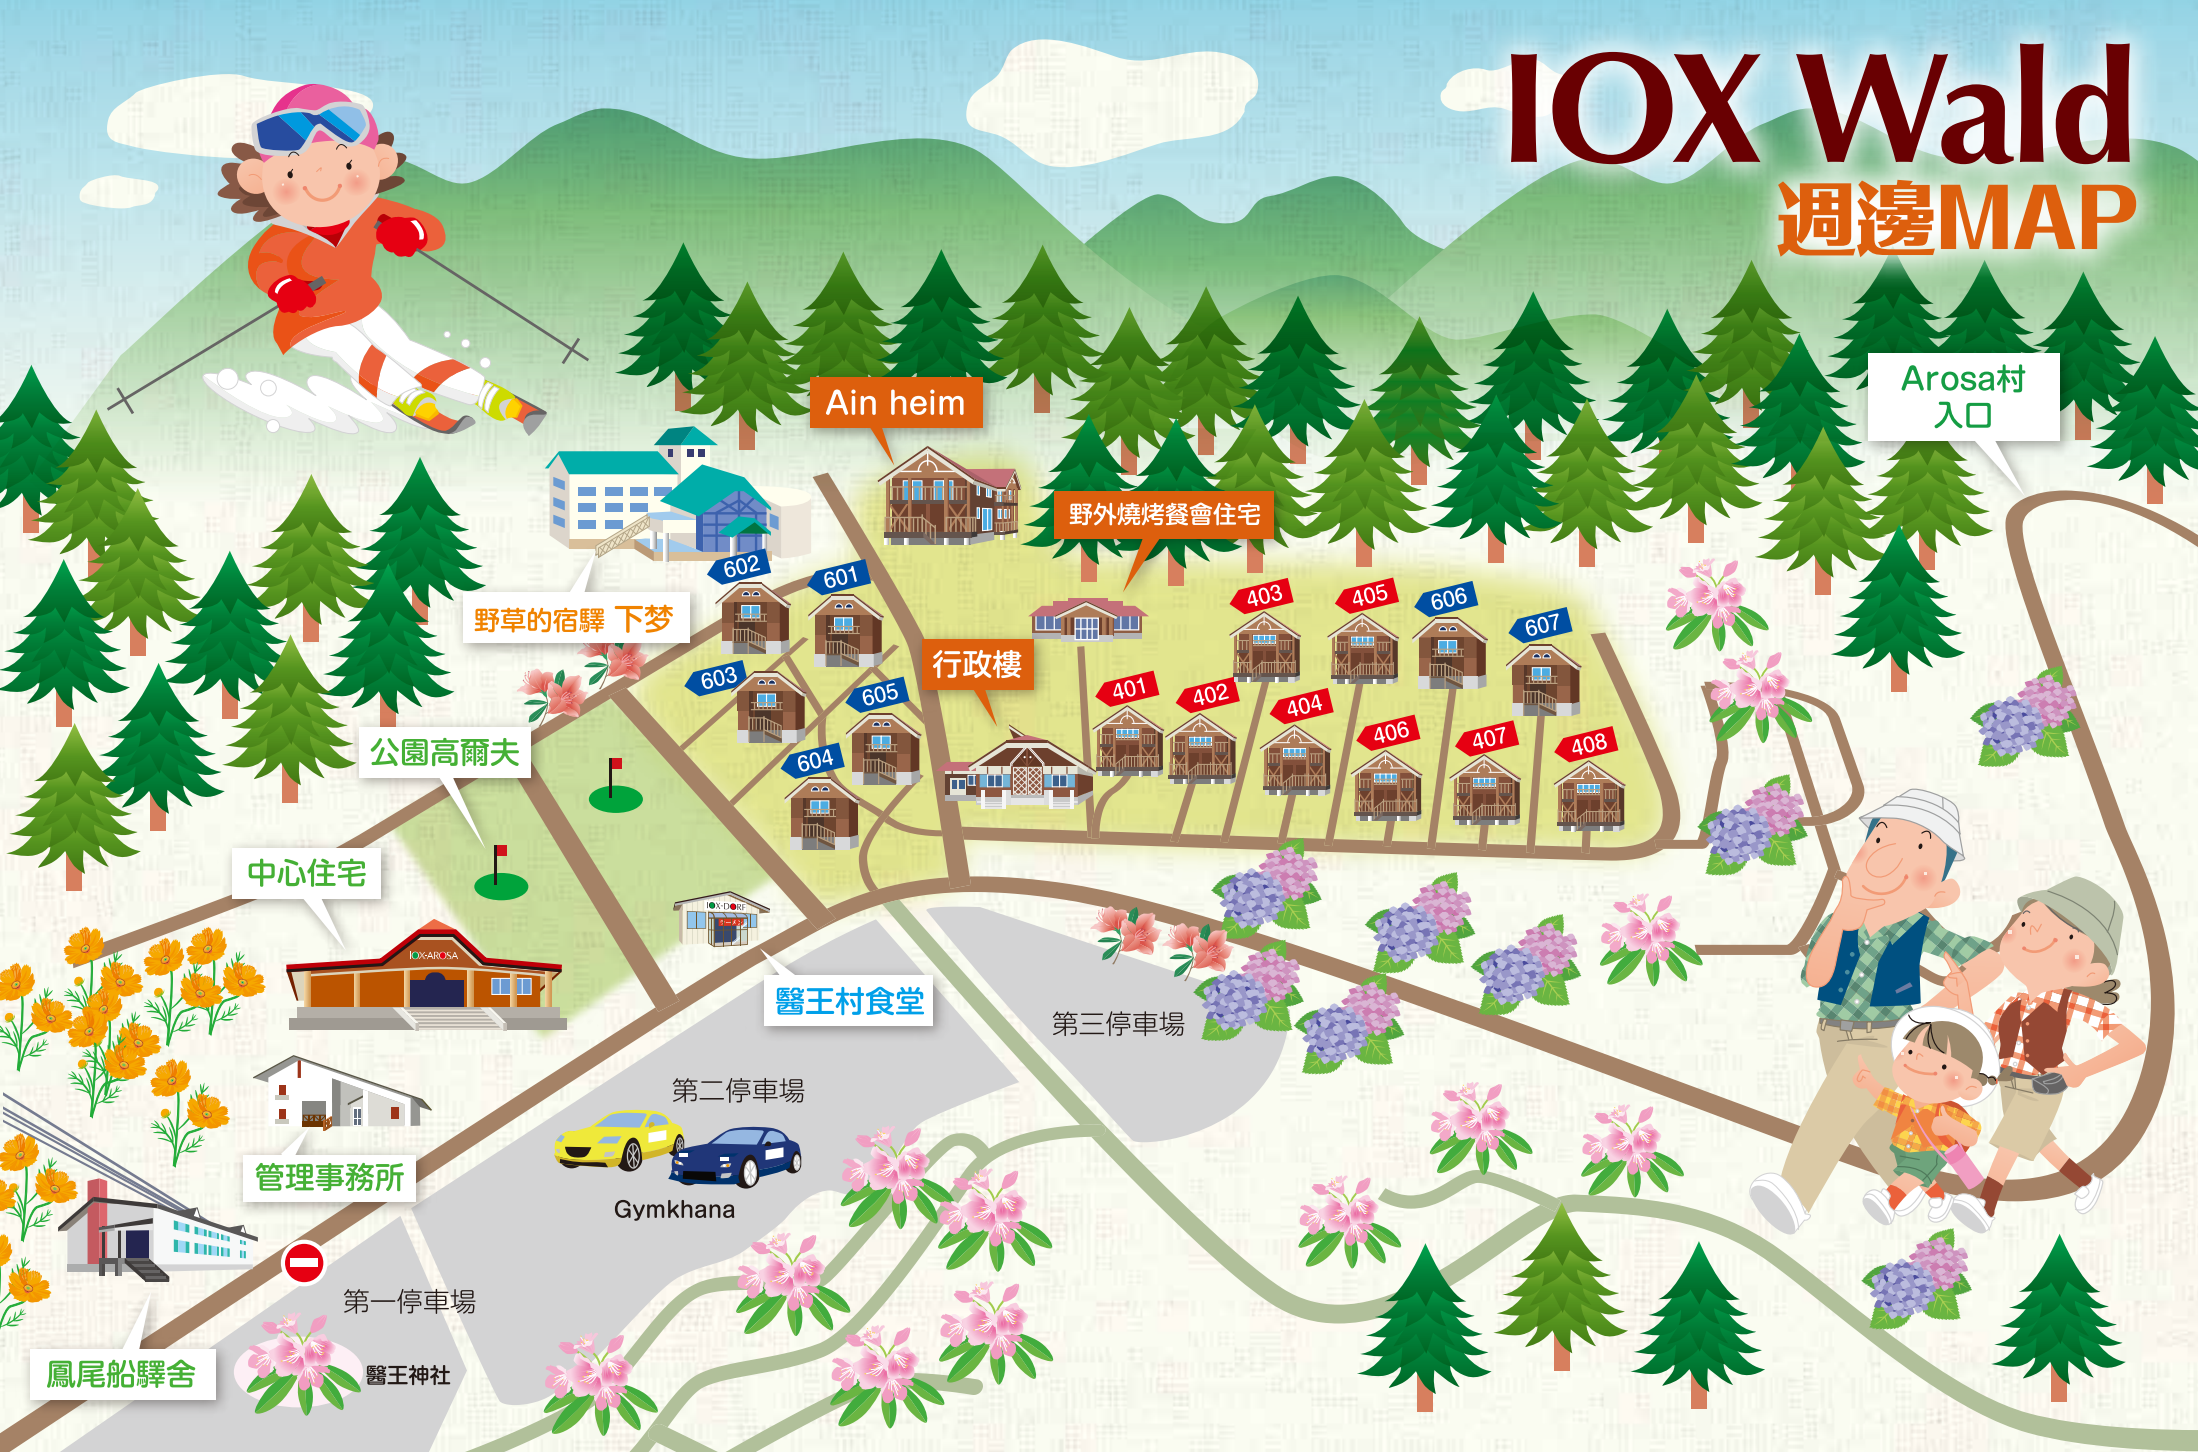

IOX Wald

週邊MAP

Arosa村入口

Ain heim

野外燒烤餐會住宅

野草的宿驛 下夢

行政樓

公園高爾夫

中心住宅

醫王村食堂

第三停車場

管理事務所

第二停車場

Gymkhana

第一停車場

醫王神社

鳳尾船驛舍

602

601

603

605

604

403

405

606

607

401

402

404

406

407

408